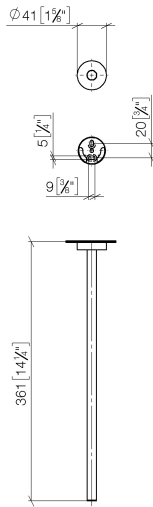

83 215 979

- Rosette Ø 40 mm
- Ausladung 360 mm

Passt zu: LISSÉ, META

	Platin gebürstet	83 215 979-06
	Chrom	83 215 979-00
	Dark Chrome	83 215 979-19
	Light Gold	83 215 979-26
	Light Gold gebürstet	83 215 979-27
	Schwarz matt	83 215 979-33
	Bronze gebürstet	83 215 979-42
	Champagne gebürstet (22kt Gold)	83 215 979-46
	Champagne (22kt Gold)	83 215 979-47
	Chrom gebürstet	83 215 979-93
	Dark Platinum gebürstet	83 215 979-99

83 215 979

mm [inches]

83 215 979

Ersatzteile für die
anderen
Oberflächenvarianten
finden Sie hier:
Chrom

Ersatzteilstückliste

Nr.	Artikelnummer	Benennung	Verbaumenge	Lieferzeit
1	90 17 97 566 00-06	Halter	1	-
Ersatzteil nicht mehr bestellbar, bitte bestellen Sie den Nachfolgeartikel				
2	08 27 97 500-06	Rosette	1	10
3	08 30 11 516 90	Ring	1	2
4	08 17 97 560 90	Halter	1	2
5	05 30 31 025 00 90	Befestigungssatz	1	2
6	08 17 97 501 07	Halter	1	2