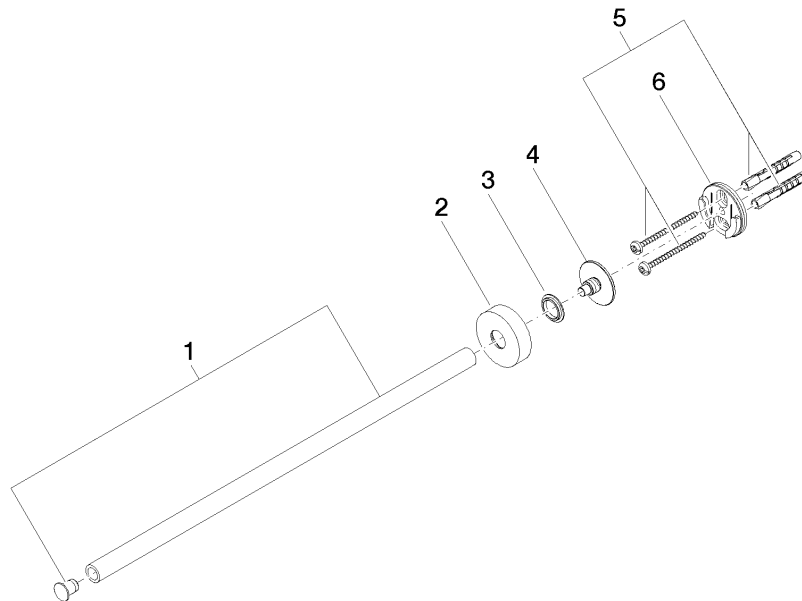

83 215 979

- Rosette Ø 40 mm
- Ausladung 360 mm

Passt zu: LISSÉ, META

	Platin gebürstet	83 215 979-06
	Chrom	83 215 979-00
	Dark Chrome	83 215 979-19
	Light Gold	83 215 979-26
	Light Gold gebürstet	83 215 979-27
	Schwarz matt	83 215 979-33
	Bronze gebürstet	83 215 979-42
	Champagne gebürstet (22kt Gold)	83 215 979-46
	Champagne (22kt Gold)	83 215 979-47
	Chrom gebürstet	83 215 979-93
	Dark Platinum gebürstet	83 215 979-99

83 215 979

mm [inches]

83 215 979

Ersatzteile für die
anderen
Oberflächenvarianten
finden Sie hier:
Chrom

Ersatzteilstückliste

Nr.	Artikelnummer	Benennung	Verbaumenge	Lieferzeit
1	90 17 97 566 00-06	Halter	1	-
Ersatzteil nicht mehr bestellbar, bitte bestellen Sie den Nachfolgeartikel				
2	08 27 97 500-06	Rosette	1	10
3	08 30 11 516 90	Ring	1	2
4	08 17 97 560 90	Halter	1	2
5	05 30 31 025 00 90	Befestigungssatz	1	2
6	08 17 97 501 07	Halter	1	2